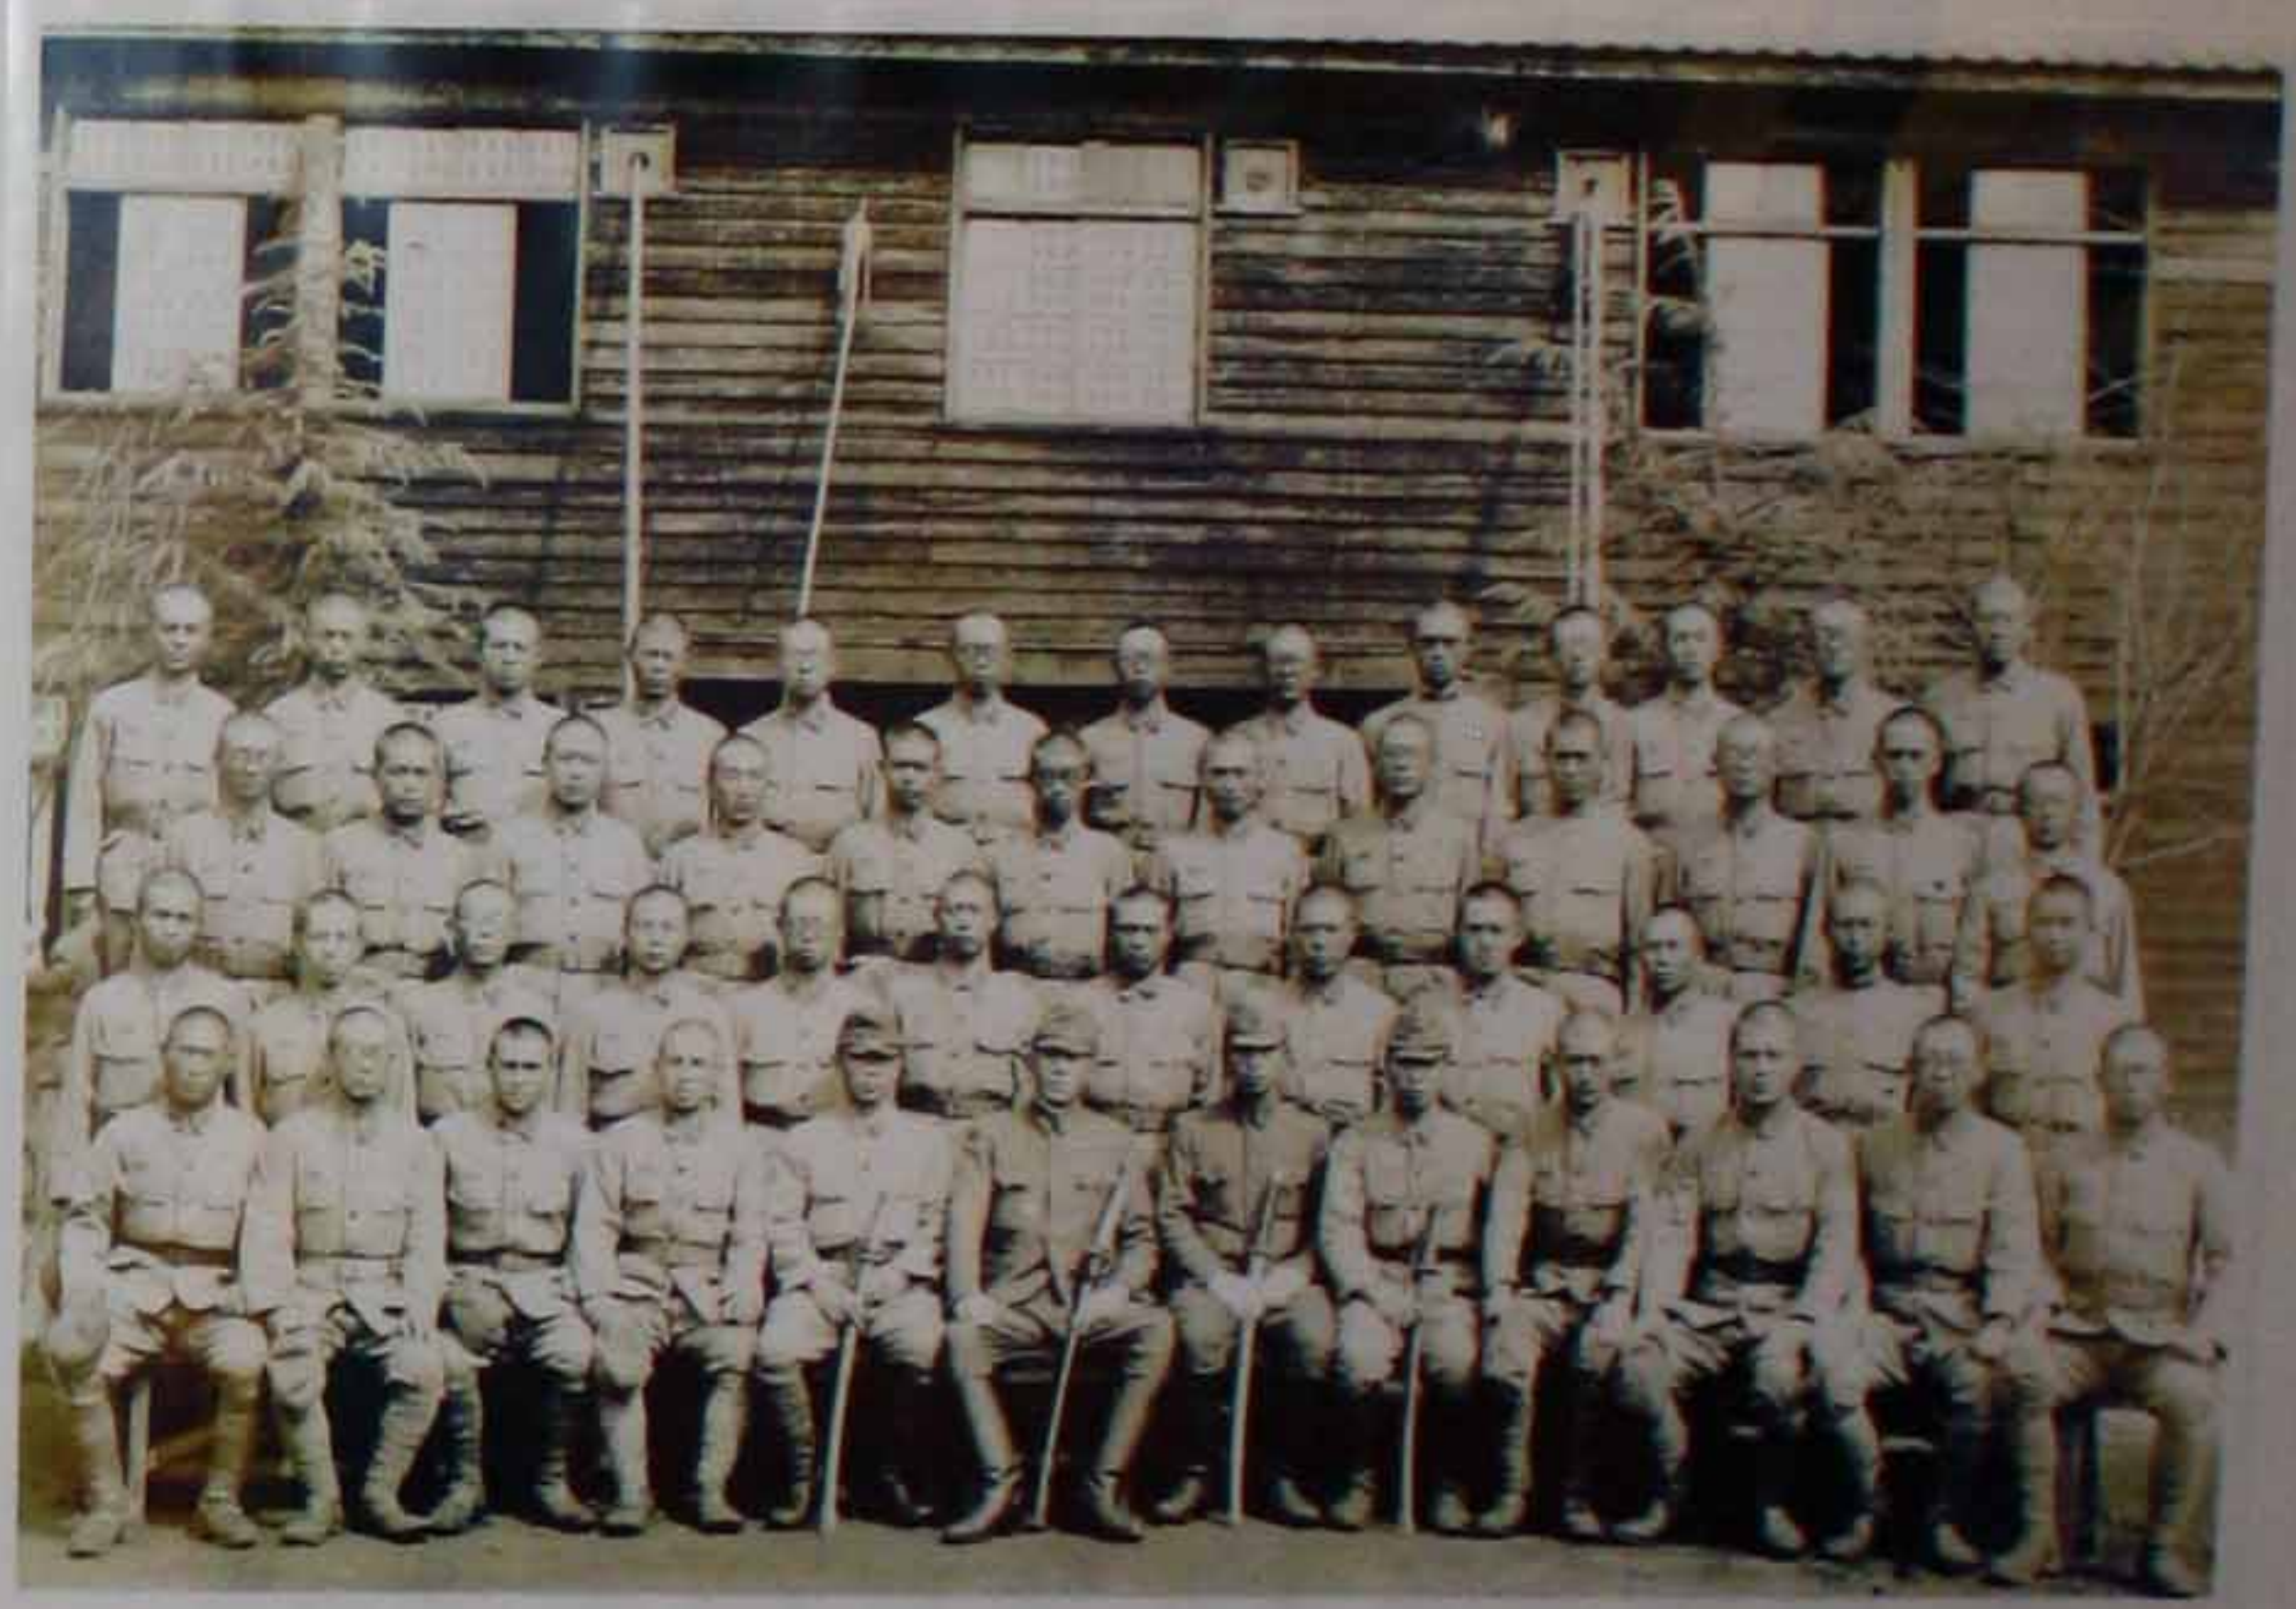

海軍兵士と陸軍兵士
(出征兵士のアルバムから)

写真撮影禁止

くちくかん うづき
駆逐艦「卯月」総員 (海軍)

しゃんはい りくせんたい
第30駆逐隊上海陸戦隊員 (海軍)

宇島漁港にて
帝国水難救済会宇島救難所の法被を着た船員と海軍兵士

陸軍兵器学校 (陸軍)
現在の神奈川県相模原市にあった。昭和19年9月10日に撮影。

呉淞攻略第30駆逐隊陸戦隊員(海軍)

陸軍兵士